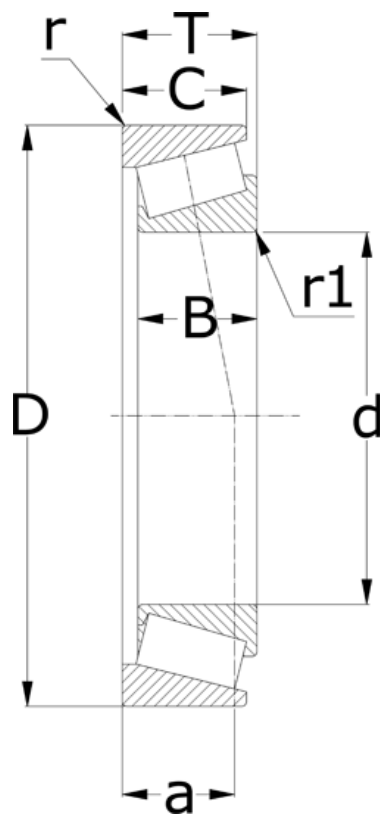

Varenummer: 5715040080020
Beskrivelse: NSK Konisk rulleleje 30208 J

Mål

= -	T = 19.75
a = 16.6	
B = 18	
C = 16	
d = 40	
D = 80	
r = 1.5	
r1 = 1.5	